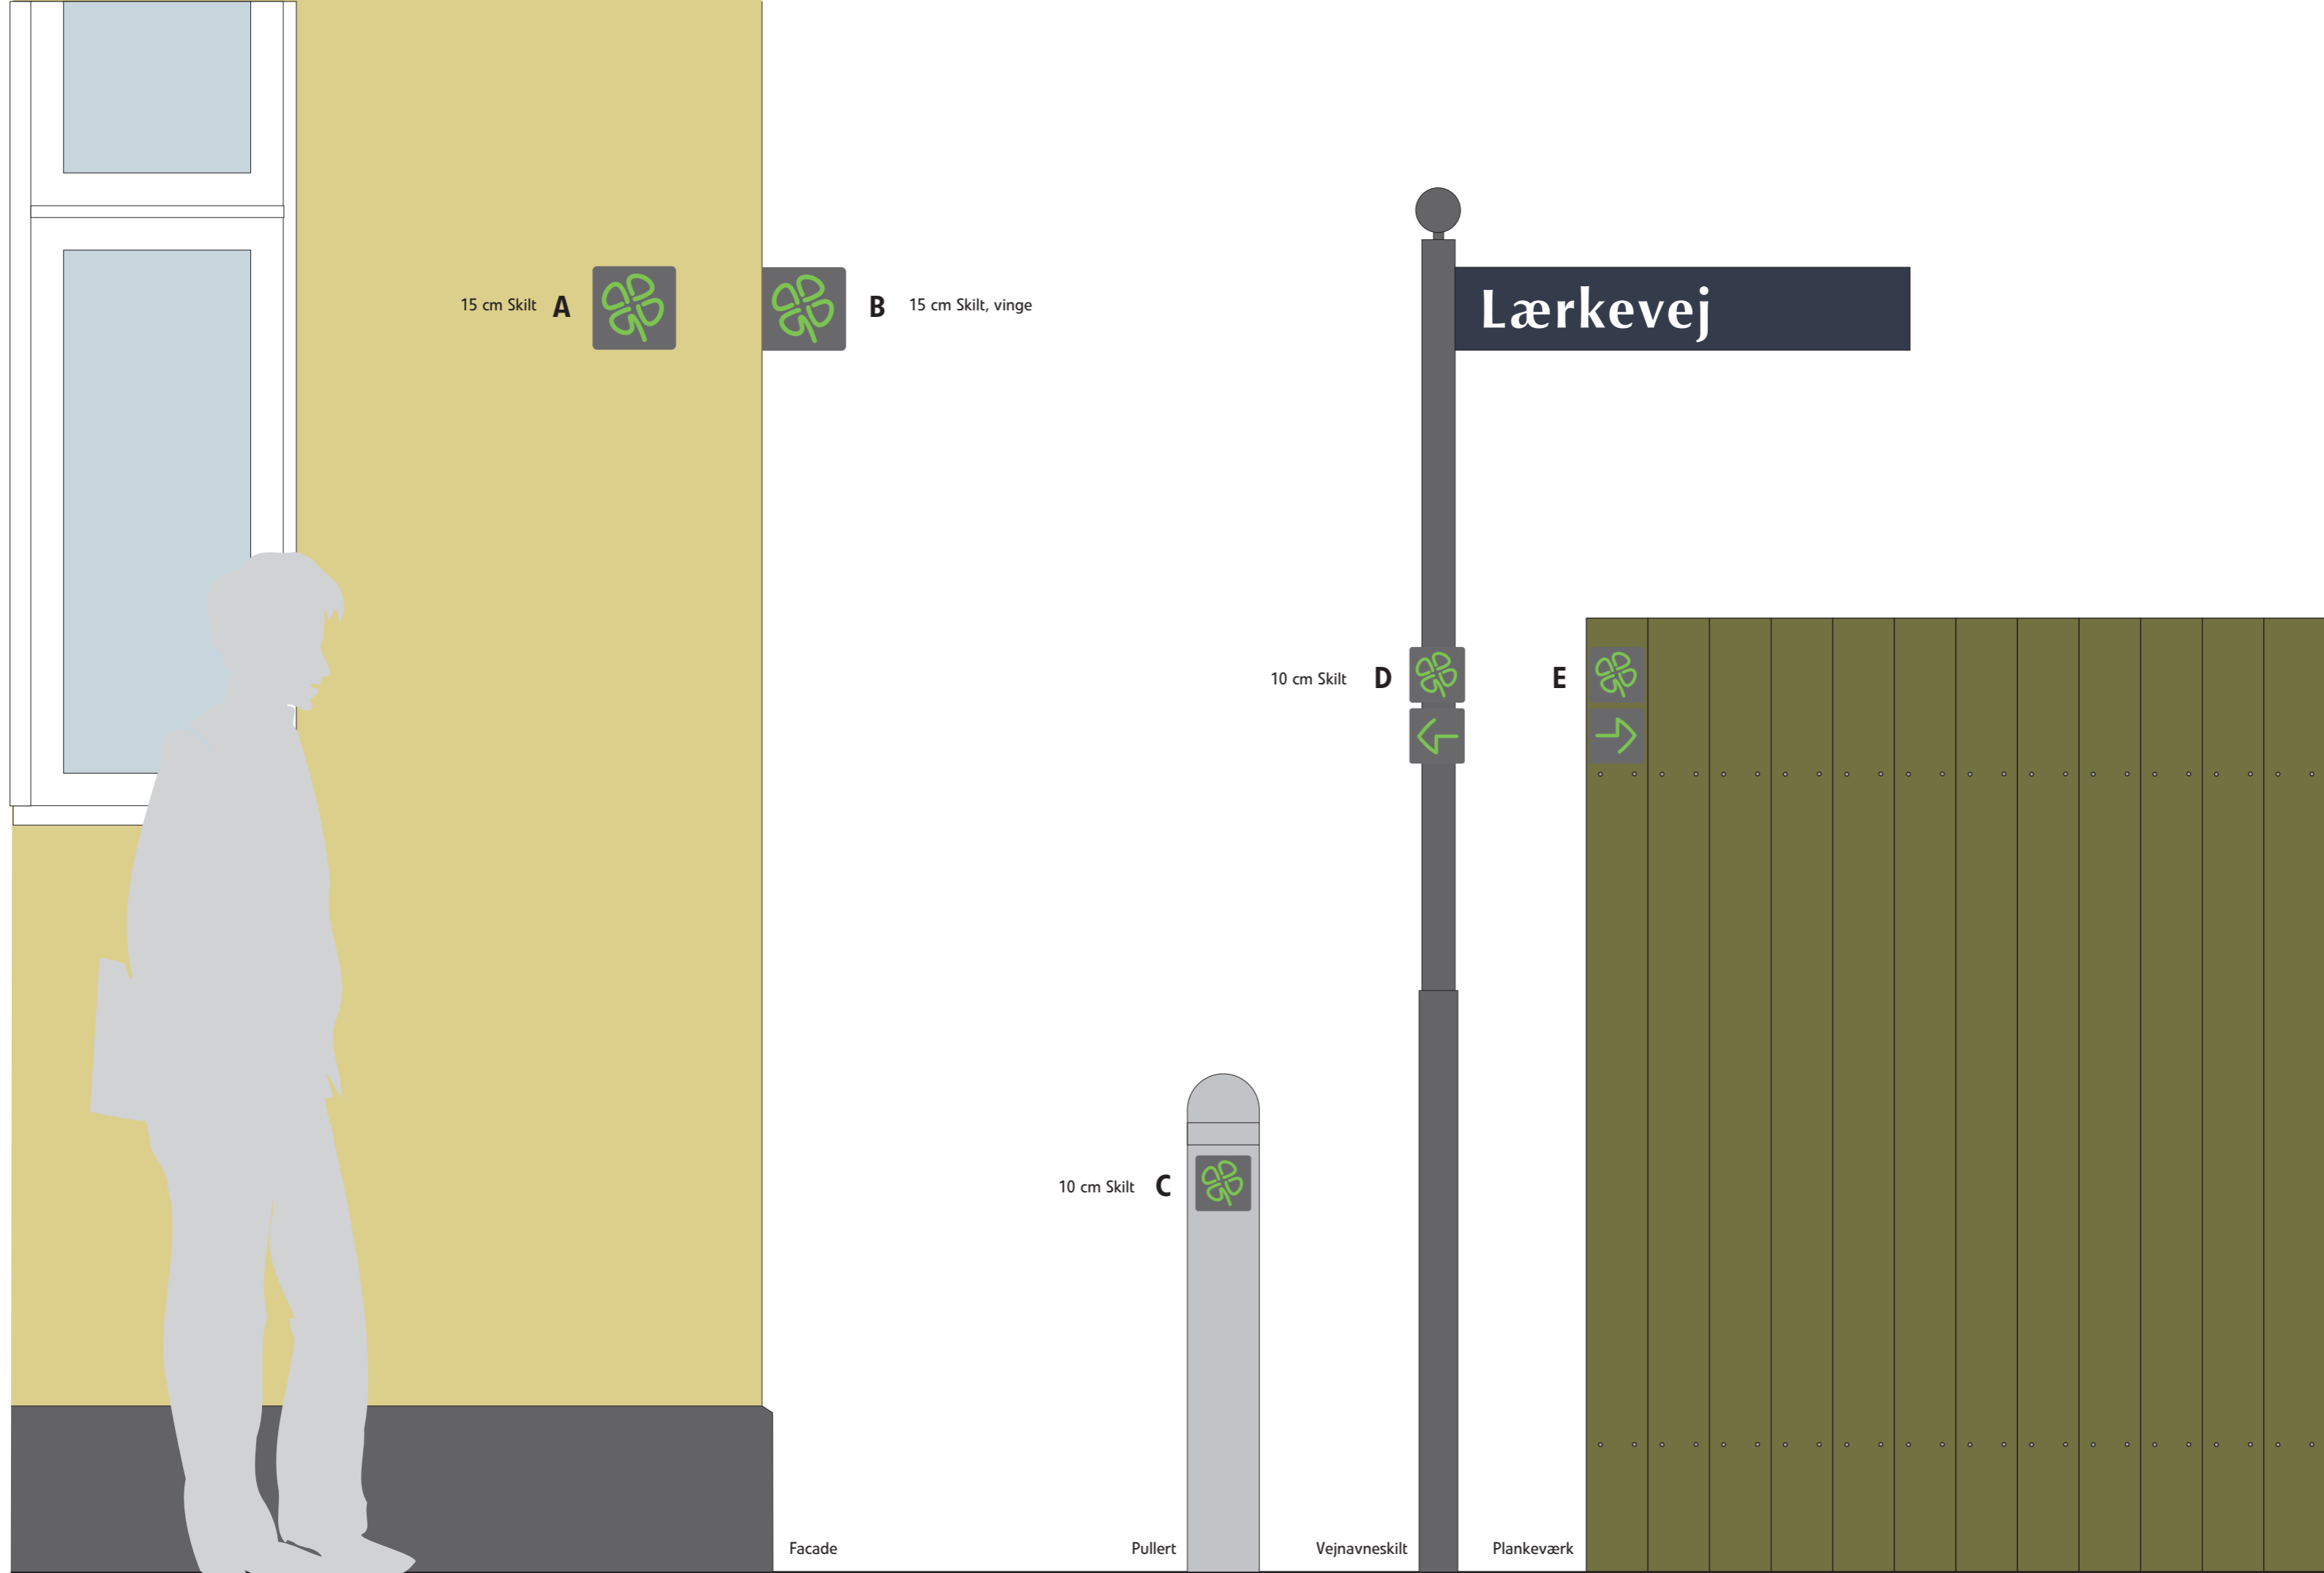

Pylon på mødested

Skiltepæle

15 cm Skilt **A**

B 15 cm Skilt, vinge

10 cm Skilt **C**

10 cm Skilt **D**

E

Lærkevej

Facade

Pullert

Vejnavneskilt

Plankeværk

F 13 Vejvisningstavle

F 21.1 Stirutetavle

10 cm Skilt E

10 cm Skilt F

E 51
Områdetavle

F 21.1
Stirutetavle

F 21.1
Stirutetavle

Rækværk

E 51
Områdetavle

E D22
Påbudstavle

10 cm Skilt **A**

Stipæl

12 cm Kløver, skabelon **B**

Træ

12 cm Kløver, stenhug **C**

Gl. Storskovsti

Vejnavnesten

10 cm Skilt **D**

Hegnspæl

10 cm Skilt **A**