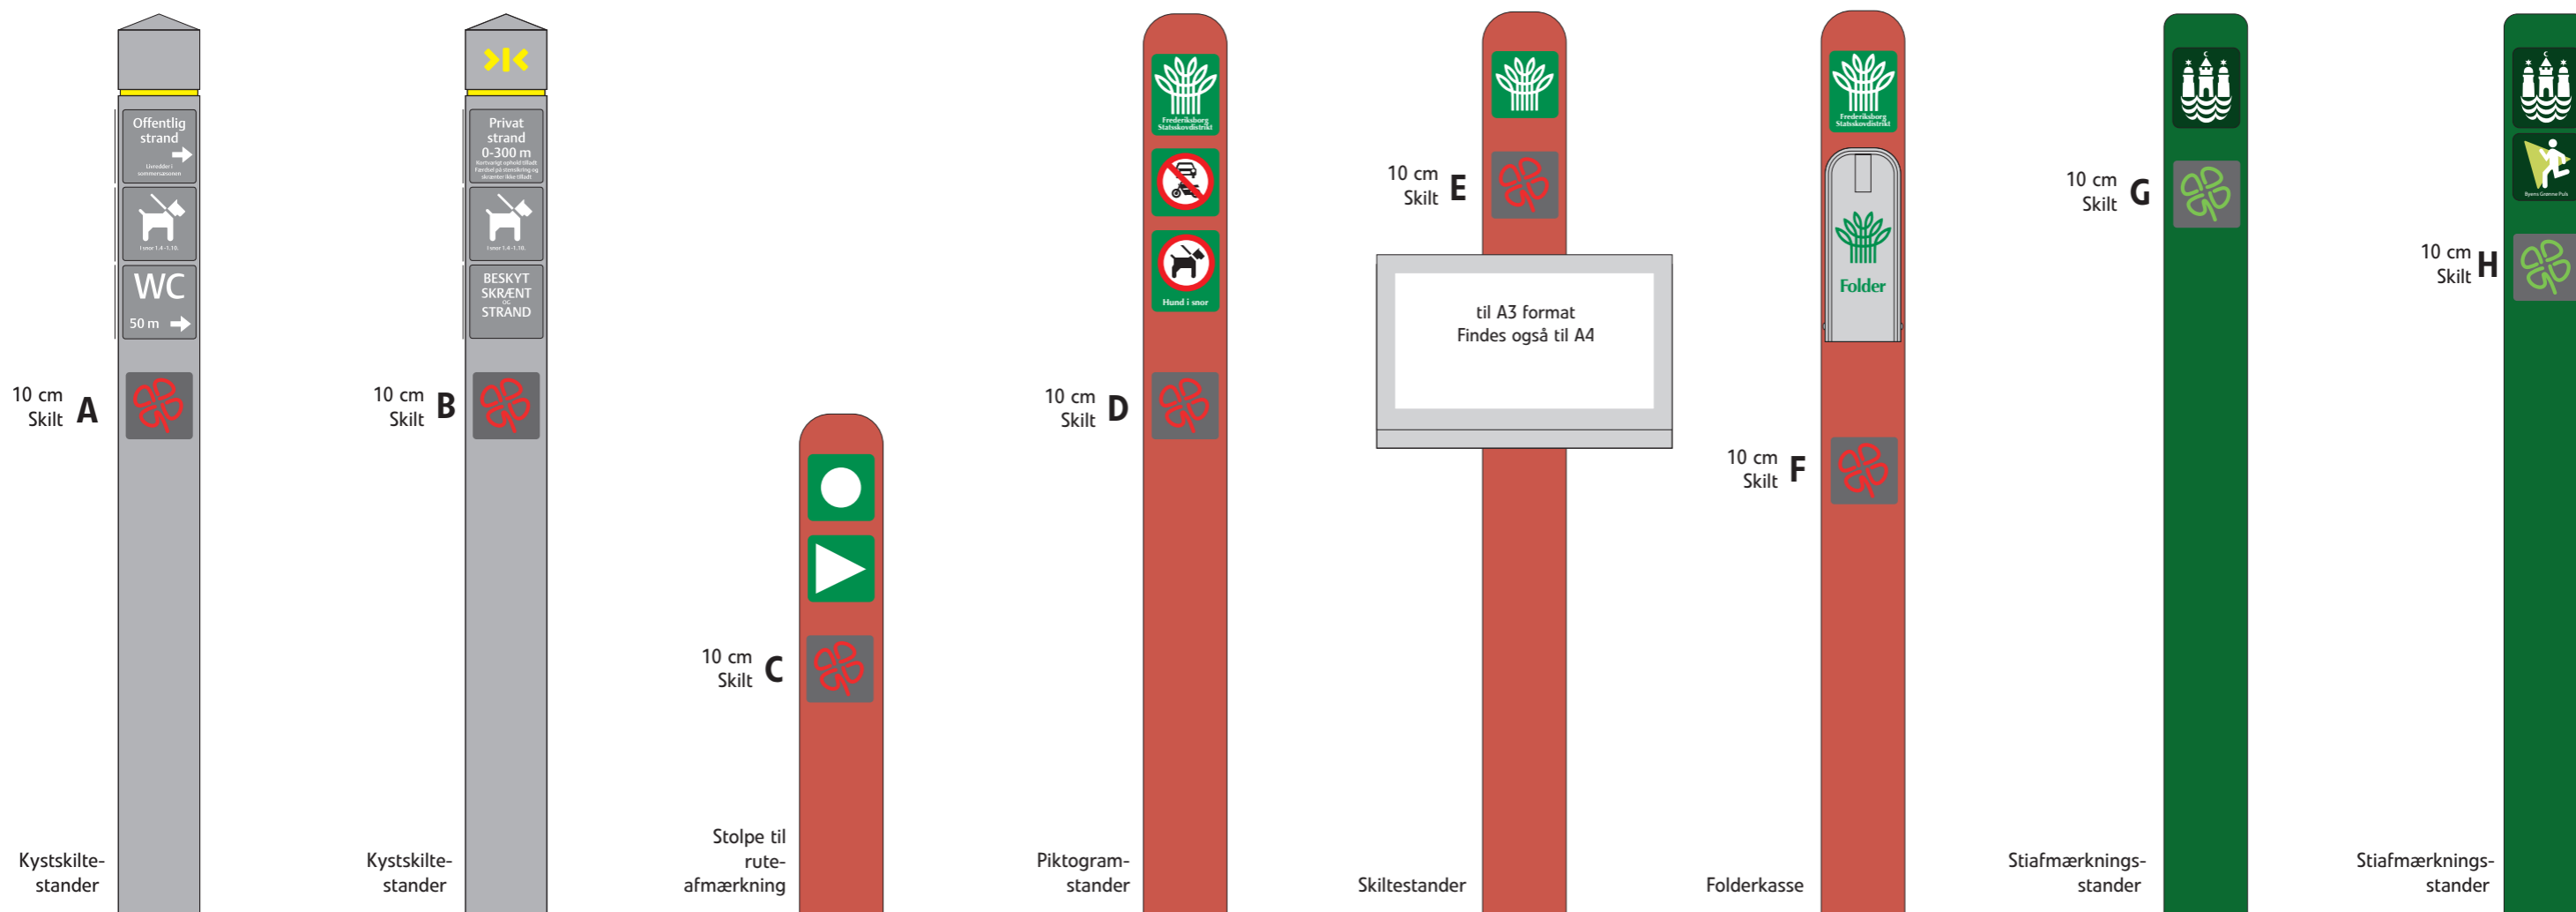

E 51
Områdetavle

F 21.1
Stirutetavle

F 21.1
Stirutetavle

Rækværk

E 51
Områdetavle

E D22
Påbudstavle

10 cm Skilt **A**

Stipæl

12 cm Kløver, skabelon **B**

Træ

12 cm Kløver, stenhug **C**

Gl. Storskovsti

Vejnavnesten

10 cm Skilt **D**

Hegnspæl

10 cm Skilt **A**

10 cm Skilt **B**

10 cm Skilt **C**

10 cm Skilt **D**

10 cm Skilt **E**

10 cm Skilt **F**

10 cm Skilt **G**

10 cm Skilt **H**

Kystskilte-stander